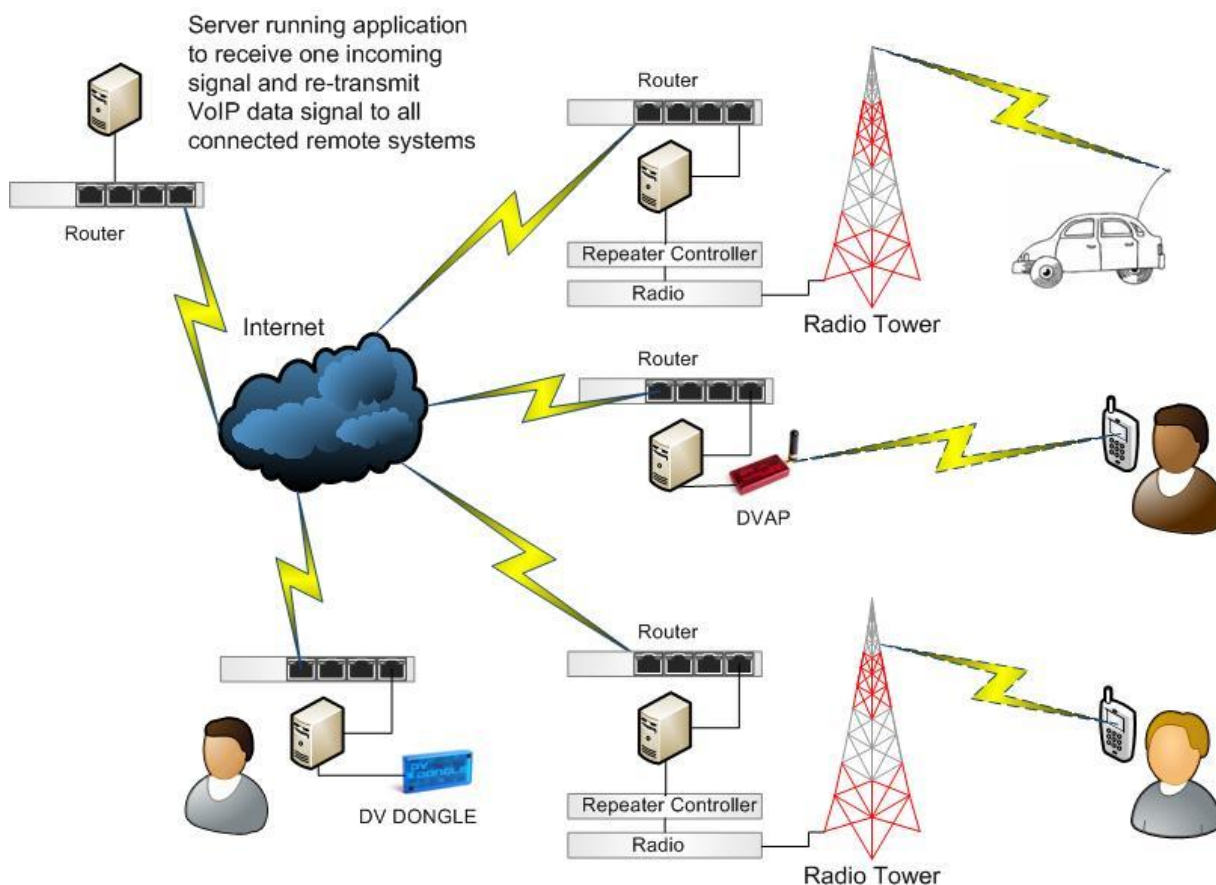

Hallo radio-amateurs (door Danny PAoSNK).

Sinds kort is op PI1SNK ook D-Plus/US-Trust registratie mogelijk. Deze registratie is nodig om gebruik te maken van callsign routing via het Icom G2/G3 netwerk en om gebruik te maken van het D-Plus netwerk. Op dit D-Plus netwerk vind je o.a. de Wereldwijde reflector ref001c.

Registratie kan nu via <http://pi1snk.dyns.cx/Dstar.do> het kan zijn dat je een foutmelding krijgt ivm een niet goed ssl certificaat maar je kunt het openen van de pagina gewoon toe staan.

Met een beetje mazzel werkt de link <http://pi1snk.dstargateway.org/Dstar.do> ook wanneer dit gepubliceerd is en dan is het ssl probleem ook weg.

Wat overigens erg leuk is is dat ik de G3 gateway software kosteloos op de deurmat heb gekregen van AMCOM (Icom benelux).

Kom je er niet uit met de registratie dan ben ik altijd via e-mail bereikbaar: pa2snk at telfort.nl

Verder zie ik het aantal amateurs wat met D-Star bezig is in de regio Friese Meren geleidelijk toe nemen, ga zo door en welkom op D-Star !